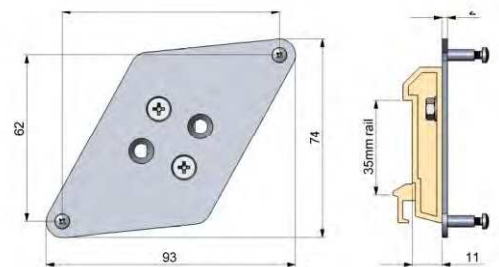

CTlaser Übersicht Zubehör

CTlaser mit Wasserkühlgehäuse und Freiblasvorsatz

Montagewinkel (fest) für CTlaser

Montagewinkel (justierbar) für CTlaser

Wasserkühlgehäuse für CTlaser

Freiblasvorsatz für CTlaser