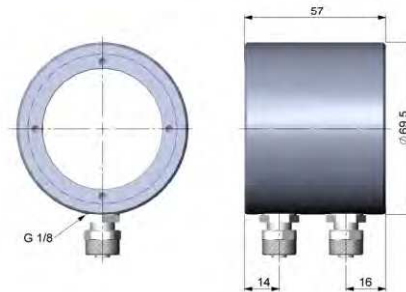

CTlaser Übersicht Zubehör

CTlaser mit Wasserkühlgehäuse und Freiblasvorsatz

Montagewinkel (fest) für CTlaser

Montagewinkel (justierbar) für CTlaser

Wasserkühlgehäuse für CTlaser

Freiblasvorsatz für CTlaser