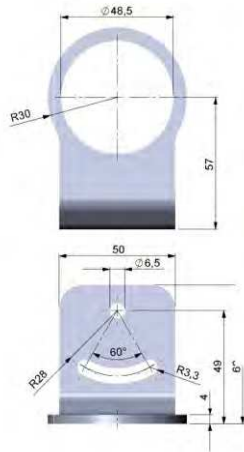

CTlaser Übersicht Zubehör

CTlaser mit Wasserkühlgehäuse und Freiblasvorsatz

Montagewinkel (fest) für CTlaser

Montagewinkel (justierbar) für CTlaser

Wasserkühlgehäuse für CTlaser

Freiblasvorsatz für CTlaser