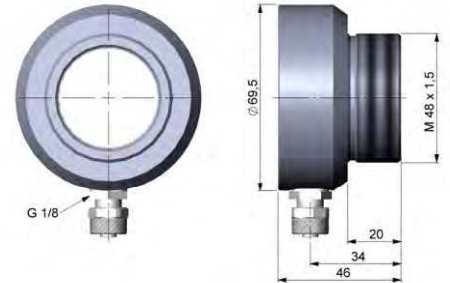

CTlaser Übersicht Zubehör

CTlaser mit Wasserkühlgehäuse und Freiblasvorsatz

Montagewinkel (fest) für CTlaser

Montagewinkel (justierbar) für CTlaser

Wasserkühlgehäuse für CTlaser

Freiblasvorsatz für CTlaser