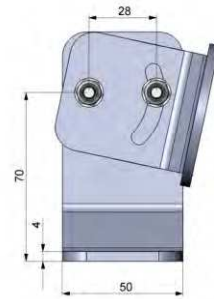

CTlaser Übersicht Zubehör

CTlaser mit Wasserkühlgehäuse und Freiblasvorsatz

Montagewinkel (fest) für CTlaser

Montagewinkel (justierbar) für CTlaser

Wasserkühlgehäuse für CTlaser

Freiblasvorsatz für CTlaser