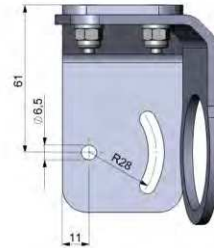

CTlaser Übersicht Zubehör

CTlaser mit Wasserkühlgehäuse und Freiblasvorsatz

Montagewinkel (fest) für CTlaser

Montagewinkel (justierbar) für CTlaser

Wasserkühlgehäuse für CTlaser

Freiblasvorsatz für CTlaser