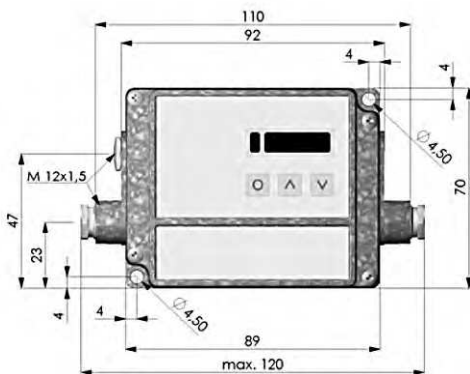

CTlaser Übersicht Zubehör

CTlaser mit Wasserkühlgehäuse und Freiblasvorsatz

Montagewinkel (fest) für CTlaser

Montagewinkel (justierbar) für CTlaser

Wasserkühlgehäuse für CTlaser

Freiblasvorsatz für CTlaser